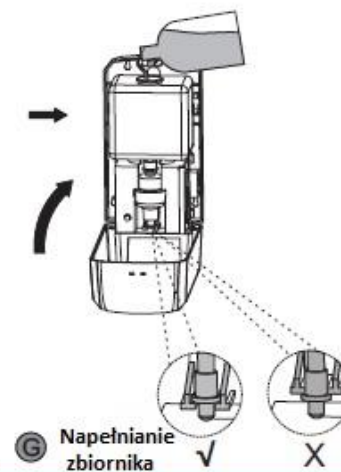

**BEZDOTYKOWY DOZWONIK HYGO DU 4.10 INSTRUKCJA MONTAŻU I OBSŁUGI**

Pojemnik z płynem/mydłem  
(nie znajduje się w zestawie).

**A** Zestaw

**B** Elementy

W zestawie znajdują się końcówka "spray" (zamontowana) oraz końcówka do mydła w płynie

Spray Mydło w płynie

**C** Zalecana wysokość montażu

**D** Montaż przy pomocy śrub

**E** Zasilanie z sieci domowej lub za pomocą baterii

**F** Montaż za pomocą taśmy montażowej  
\* Silikon i taśma montażowa nie znajdują się w zestawie

**G** Napełnianie zbiornika

**H** Obsługa