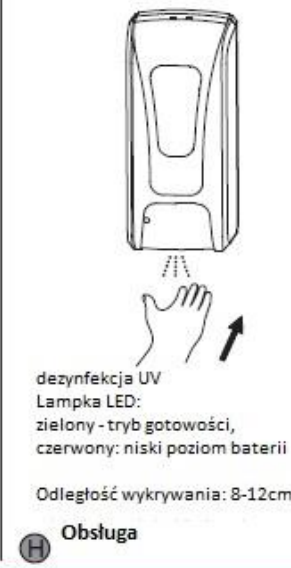

**BEZDOTYKOWY DOZWONIK HYGO DU 4.10 INSTRUKCJA MONTAŻU I OBSŁUGI**

Pojemnik z płynem/mydłem  
(nie znajduje się w zestawie).

**A** Zestaw

**B** Elementy

W zestawie znajdują się końcówka "spray" (zamontowana) oraz końcówka do mydła w płynie

Spray Mydło w płynie

**C** Zalecana wysokość montażu

**D** Montaż przy pomocy śrub

**E** Zasilanie z sieci domowej lub za pomocą baterii

**F** Montaż za pomocą taśmy montażowej  
\* Silikon i taśma montażowa nie znajdują się w zestawie

**G** Napełnianie zbiornika

**H** Obsługa