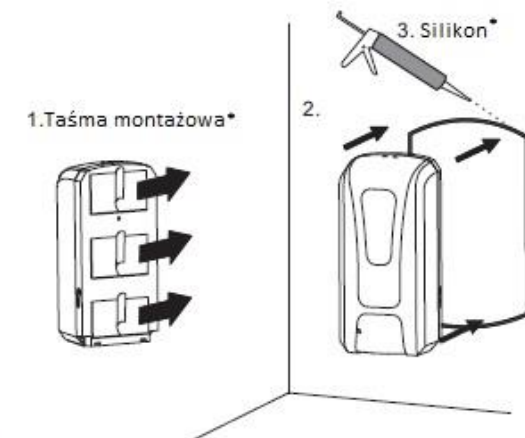

**BEZDOTYKOWY DOZWONIK HYGO DU 4.10 INSTRUKCJA MONTAŻU I OBSŁUGI**

Pojemnik z płynem/mydłem  
(nie znajduje się w zestawie).

**A** Zestaw

**B** Elementy

W zestawie znajdują się końcówka "spray" (zamontowana) oraz końcówka do mydła w płynie

Spray Mydło w płynie

**C** Zalecana wysokość montażu

**D** Montaż przy pomocy śrub

**E** Zasilanie z sieci domowej lub za pomocą baterii

**F** Montaż za pomocą taśmy montażowej  
\* Silikon i taśma montażowa nie znajdują się w zestawie

**G** Napełnianie zbiornika

**H** Obsługa