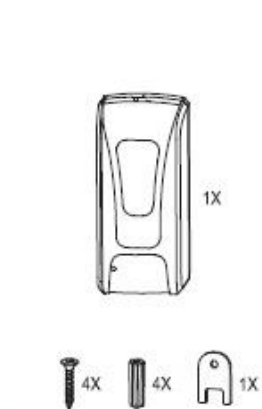

**BEZDOTYKOWY DOZWONIK HYGO DU 4.10 INSTRUKCJA MONTAŻU I OBSŁUGI**

Pojemnik z płynem/mydłem  
(nie znajduje się w zestawie).

**A** Zestaw

**B** Elementy

W zestawie znajdują się końcówka "spray" (zamontowana) oraz końcówka do mydła w płynie

Spray Mydło w płynie

**C** Zalecana wysokość montażu

**D** Montaż przy pomocy śrub

**E** Zasilanie z sieci domowej lub za pomocą baterii

**F** Montaż za pomocą taśmy montażowej  
\* Silikon i taśma montażowa nie znajdują się w zestawie