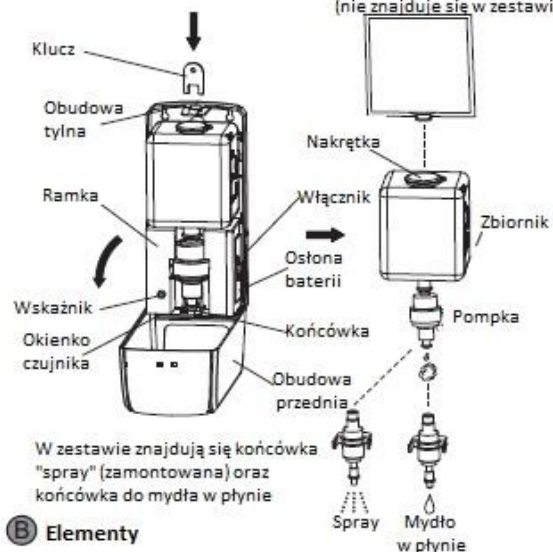

**BEZDOTYKOWY DOZWONIK HYGO DU 4.10 INSTRUKCJA MONTAŻU I OBSŁUGI**

Pojemnik z płynem/mydłem  
(nie znajduje się w zestawie).

**A** Zestaw

**B** Elementy

W zestawie znajdują się końcówka "spray" (zamontowana) oraz końcówka do mydła w płynie

Spray Mydło w płynie

**C** Zalecana wysokość montażu

**D** Montaż przy pomocy śrub

**E** Zasilanie z sieci domowej lub za pomocą baterii

**F** Montaż za pomocą taśmy montażowej  
\* Silikon i taśma montażowa nie znajdują się w zestawie