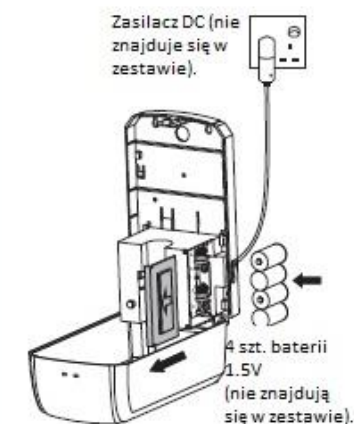

**BEZDOTYKOWY DOZWONIK HYGO DU 4.10 INSTRUKCJA MONTAŻU I OBSŁUGI**

Pojemnik z płynem/mydłem  
(nie znajduje się w zestawie).

**A** Zestaw

**B** Elementy

W zestawie znajdują się końcówka "spray" (zamontowana) oraz końcówka do mydła w płynie

Spray Mydło w płynie

**C** Zalecana wysokość montażu

**D** Montaż przy pomocy śrub

**E** Zasilanie z sieci domowej lub za pomocą baterii

**F** Montaż za pomocą taśmy montażowej  
\* Silikon i taśma montażowa nie znajdują się w zestawie