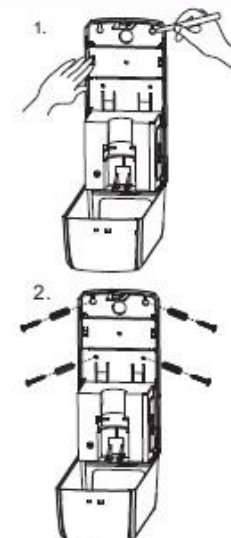

**BEZDOTYKOWY DOZWONIK HYGO DU 4.10 INSTRUKCJA MONTAŻU I OBSŁUGI**

Pojemnik z płynem/mydłem  
(nie znajduje się w zestawie).

**A** Zestaw

**B** Elementy

W zestawie znajdują się końcówka "spray" (zamontowana) oraz końcówka do mydła w płynie

Spray Mydło w płynie

**C** Zalecana wysokość montażu

**D** Montaż przy pomocy śrub

**E** Zasilanie z sieci domowej lub za pomocą baterii

**F** Montaż za pomocą taśmy montażowej  
\* Silikon i taśma montażowa nie znajdują się w zestawie